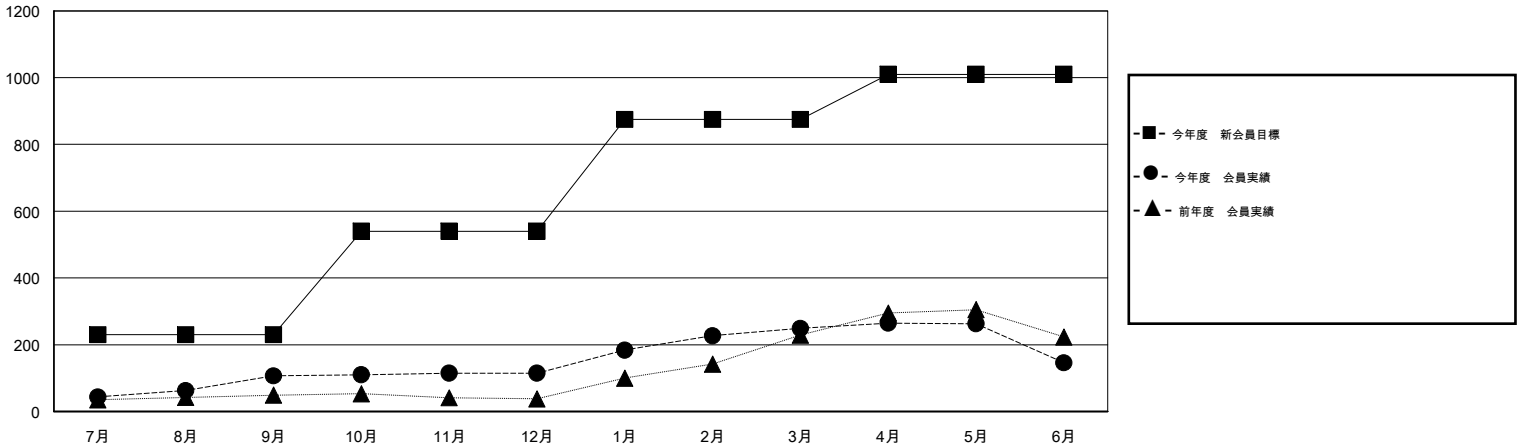

# MONTHLY MEMBERSHIP PROGRESS REPORT

District 331 A

Results as of: 6/30/2015

GMT: Shoji Suzuki

地域 JAPAN

GMT会則地域 5-Jap

クラブ				
結果: 2014-2015				
四半期	新クラブ目標	新クラブ	解散クラブ	純増/減
7月/8月/9月	0	0	0	0
10月/11月/12月	0	1	0	1
1月/2月/3月	1	0	0	0
4月/5月/6月	1	0	0	0

名				
結果: 2014-2015				
四半期	新会員目標	チャーターメン バー/新会員	退会者	純増/減
7月/8月/9月	230	153	46	107
10月/11月/12月	310	75	67	8
1月/2月/3月	335	181	47	134
4月/5月/6月	135	48	151	-103

新クラブ目標及び実績累計

会員目標及び実績累計

解散クラブ: 0	67 CLUBS OF 74 一名以上の新会員を登録	男女別 男性 2,224 (80.29%) 女性 546 (19.71%)
退会者 物故会員 20 クラブ解散 4 その他 287 合計 311	<a href="#">健康診断データはこちら</a>	家族会員 888 世帯主 388 世帯主以外 500