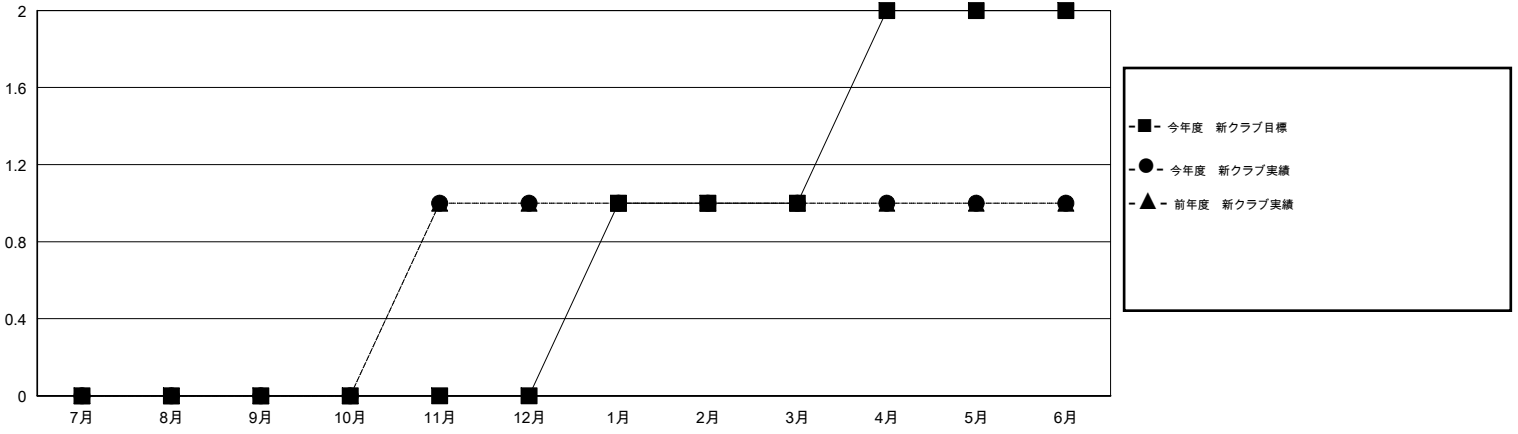

# MONTHLY MEMBERSHIP PROGRESS REPORT

District 331 A

Results as of: 6/30/2015

GMT: Shoji Suzuki

地域 JAPAN

GMT会則地域 5-Jap

クラブ				
結果: 2014-2015				
四半期	新クラブ目標	新クラブ	解散クラブ	純増/減
7月/8月/9月	0	0	0	0
10月/11月/12月	0	1	0	1
1月/2月/3月	1	0	0	0
4月/5月/6月	1	0	0	0

名				
結果: 2014-2015				
四半期	新会員目標	チャーターメン バー/新会員	退会者	純増/減
7月/8月/9月	230	153	46	107
10月/11月/12月	310	75	67	8
1月/2月/3月	335	181	47	134
4月/5月/6月	135	48	151	-103

新クラブ目標及び実績累計

会員目標及び実績累計

解散クラブ: 0	67 CLUBS OF 74 一名以上の新会員を登録	男女別 男性 2,224 (80.29%) 女性 546 (19.71%)
退会者 物故会員 20 クラブ解散 4 その他 287 合計 311	<a href="#">健康診断データはこちら</a>	家族会員 888 世帯主 388 世帯主以外 500